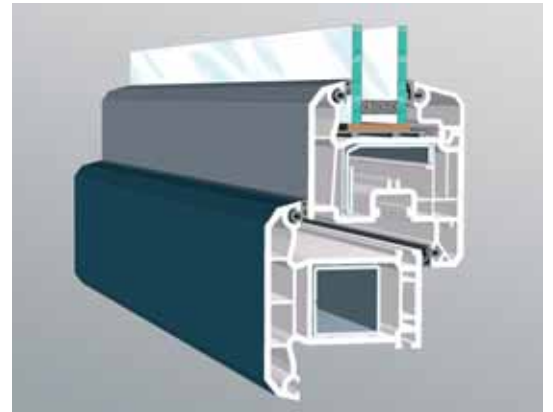

TOPLINE AD

Verschillende modellen

Afhankelijk van de stijl die uw voorkeur heeft, kunt u bij VEKA kiezen tussen een aantal modellen: TOPLINE NL of TOPLINE AD.

TOPLINE AD heeft een modern, afgeschuind profiel, wat hen uitermate geschikt maakt voor woningen met een eigentijdse bouwstijl. De speciaal gevormde staalversterkingen maken deze kozijnprofielen extra stevig en stabiel. Het verdiepte kozijnsysteem van TOPLINE NL maakt het mogelijk om naar binnen en naar buiten draaiende ramen en deuren toe te passen met behoud van de dieptewerking. Bovendien zijn de kozijnen geschikt voor dik glas. TOPLINE NL is speciaal voor de Nederlandse markt ontwikkeld, rekening houdend met de eisen uit het Bouwbesluit.

Nog meer moois van VEKA: rolluiken en (schuif)deuren

VEKA levert niet alleen kozijnprofielen, maar ook profielen voor rolluiken, luiken, schuif- en hef/schuifdeuren. Rolluiken van VEKA zorgen voor een hoge warmtedemping waardoor u nóg meer bespaart op de stookkosten. In de zomer zorgen ze ervoor dat het binnen aangenaam koel blijft. En, zeker zo belangrijk, rolluiken werken inbraakvertragend. De gebruiksvriendelijke deuren van VEKA zijn gemaakt van verhoogd slagvaste, weerbestendige grondstoffen. Ze vormen één fraai geheel met de kozijnprofielen, hebben een hoge isolatiewaarde en zijn voorzien van extra staalversterkingen. Uiteraard sluiten de deuren perfect en zijn ze leverbaar in vele modellen en kleuren. Rolluiken en deuren van VEKA zijn net als de kozijnprofielen duurzaam en onderhoudsarm.