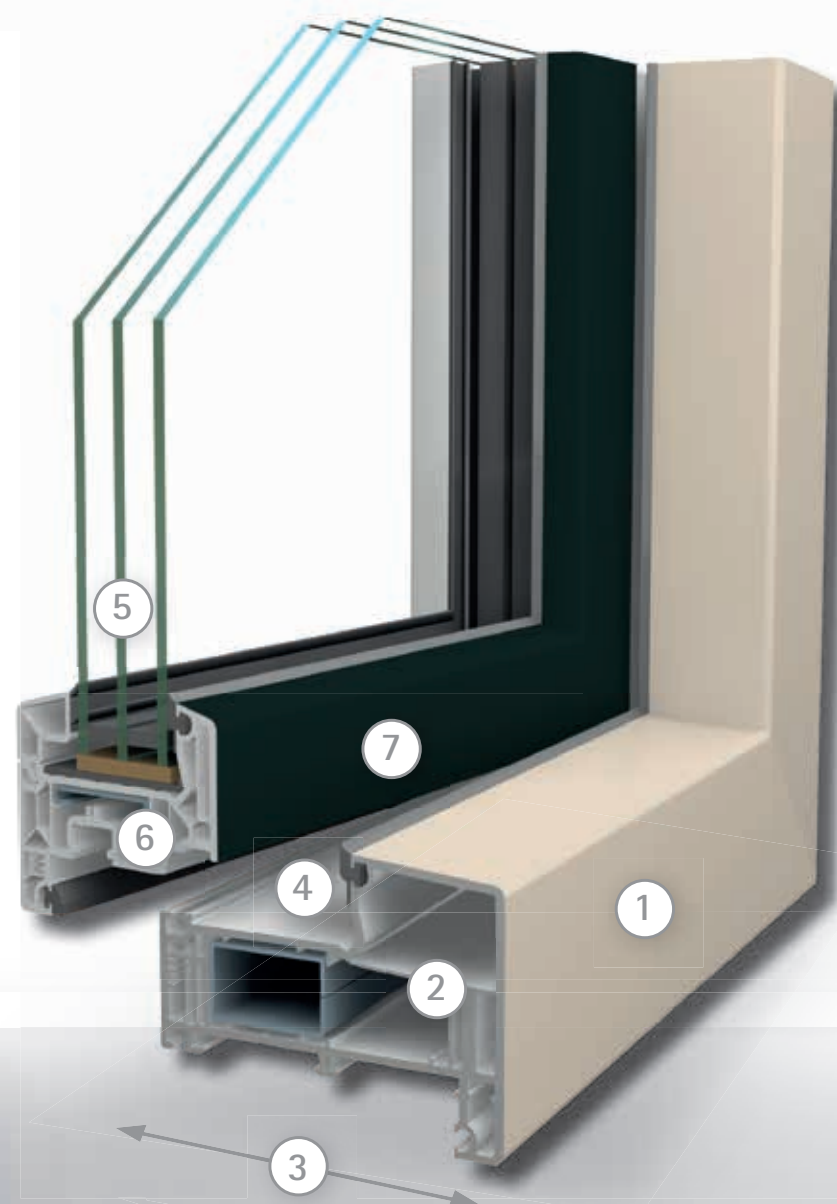

SOFTLINE 82 NL RETRO: vertrouwde sfeer met modern comfort

Energie besparen in een stijlvolle woning? Als dat uw toekomstplan is, dan past SOFTLINE 82 NL RETRO daar perfect in! Of u nu gaat renoveren of een nieuw huis laat bouwen, SOFTLINE 82 NL RETRO maakt het energieverschil. U bespaart op de stookkosten en ontziet het milieu. Bovendien krijgt u mooie kozijnen met een echt Nederlands karakter. Kijkt u mee?

De sfeer van toen

SOFTLINE 82 NL RETRO ademt de sfeer van de jaren dertig, een periode die Nederlandse architecten blijft inspireren. Het kozijnprofiel is speciaal ontwikkeld voor een bouwstijl met grote, heldere lijnen: stoer, robuust en vertrouwd. Wilt u daar variatie in aanbrengen? Combineer dan een rechte bovendorpel met een afgeschuinde onderdorpel. Dit speelse accent draagt ook nog eens bij aan een optimale waterhuishouding.

Ook belangrijk: SOFTLINE 82 NL RETRO is te combineren met naar buiten draaiende deuren, die enigszins terug liggen in het kozijn. Een vertrouwd Nederlands beeld, waarmee kleuren als monumentaal blauw en monumentaal groen fraai harmoniëren.

De efficiëntie van nu

SOFTLINE 82 NL RETRO is een oersterk, dikwandig kozijnprofiel dat voldoet aan de hoogste Europese kwaliteitsnorm: klasse A conform EN 12608. Daardoor bent u verzekerd van aantrekkelijke voordelen: energiebesparing, stabiliteit en een zeer lange levensduur. SOFTLINE 82 NL RETRO is geschikt voor elk gangbaar raamformaat.

Wilt u veel daglicht uw woning binnenlaten?

Ook bij grote glasoppervlakken staat SOFTLINE 82 NL RETRO borg voor optimale energieefficiëntie!